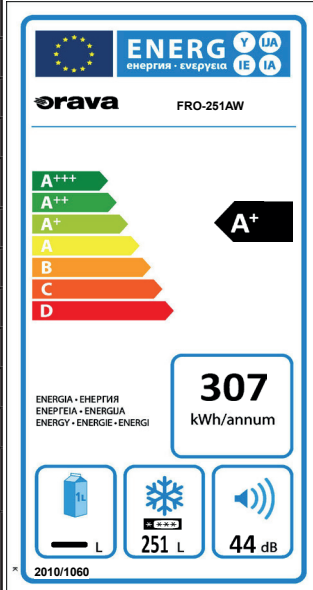

# Informačný list

Dovozca: ORAVA retail 1, a.s., Seberínho 2, 821 03 Bratislava

Model	FRO-251 AW
Značka	ORAVA
Kategória	8 (mraznička)
Trieda mrazničky	
Rozmery (š x h x v)mm	595 x 634 x 1868
Napájanie	220-240V/50Hz
Celkový objem mrazáku	265 L
Čistý objem mrazáku	251 L
Energetická trieda	A+
Ročná spotreba energie (kWh/rok)*	307
Mraziaca kapacita	15 kg/24H
Hladina akustického výkonu (dB)	44 db
Klimatická trieda	Toto zariadenie je určené na používanie pri vonkajšej teplote medzi 16°C a -43°C

\*Ročná spotreba energie 307 kWh za rok, na základe výsledkov štandardných testov za 24 hodín. Aktuálna spotreba energie bude závisieť na tom, ako sa zariadenie používa a kde je umiestnené.

# Informační list

Dovozce: ORAVA retail 1, a.s., Seberíniho 2, 821 03 Bratislava

Model	FRO-251 AW
Značka	ORAVA
Kategorie	8 (mrazák)
Třída mrazáku	
Rozměry (š x h x v) mm	595 x 634 x 1868
Napájení	220-240V/50Hz
Celkový objem mrazáku	265 L
Čistý objem mrazáku	251 L
Energetická třída	A+
Roční spotřeba energie (kWh/rok)*	307
Mrazící kapacita	15 kg/24H
Hladina akustického výkonu (dB)	44 db
Klimatická třída	Toto zařízení je určeno pro používání při venkovní teplotě mezi 16°C a -43°C