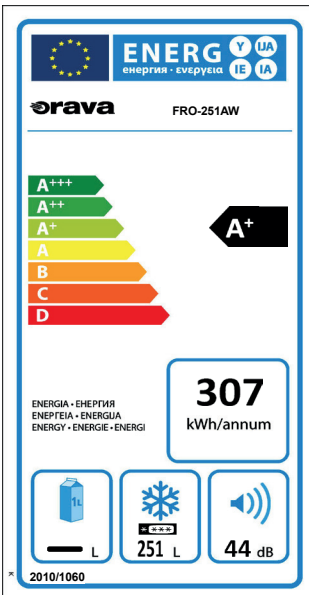

# Informačný list

Dovozca: ORAVA retail 1, a.s., Seberínho 2, 821 03 Bratislava

Model	FRO-251 AW
Značka	ORAVA
Kategória	8 (mraznička)
Trieda mrazničky	
Rozmery (š x h x v)mm	595 x 634 x 1868
Napájanie	220-240V/50Hz
Celkový objem mrazáku	265 L
Čistý objem mrazáku	251 L
Energetická trieda	A+
Ročná spotreba energie (kWh/rok)*	307
Mraziaca kapacita	15 kg/24H
Hladina akustického výkonu (dB)	44 db
Klimatická trieda	Toto zariadenie je určené na používanie pri vonkajšej teplote medzi 16°C a -43°C

\*Ročná spotreba energie 307 kWh za rok, na základe výsledkov štandardných testov za 24 hodín. Aktuálna spotreba energie bude závisieť na tom, ako sa zariadenie používa a kde je umiestnené.

# Informační list

Dovozce: ORAVA retail 1, a.s., Seberíniho 2, 821 03 Bratislava

Model	FRO-251 AW
Značka	ORAVA
Kategorie	8 (mrazák)
Třída mrazáku	
Rozměry (š x h x v) mm	595 x 634 x 1868
Napájení	220-240V/50Hz
Celkový objem mrazáku	265 L
Čistý objem mrazáku	251 L
Energetická třída	A+
Roční spotřeba energie (kWh/rok)*	307
Mrazící kapacita	15 kg/24H
Hladina akustického výkonu (dB)	44 db
Klimatická třída	Toto zařízení je určeno pro používání při venkovní teplotě mezi 16°C a -43°C